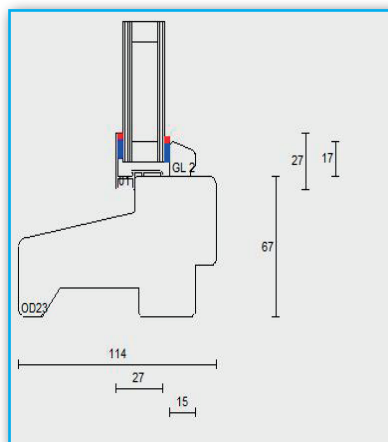

0000I: Vast glas kozijnen

Detail boven dorpel

Detail onder dorpel

Detail stijl