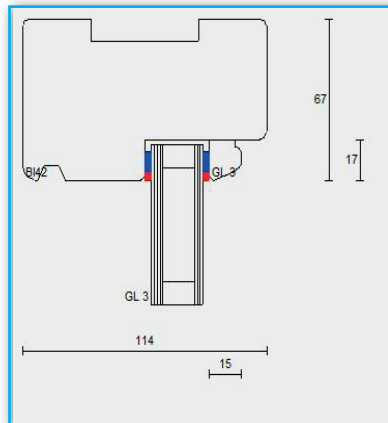

0000I: Vast glas kozijnen

Detail boven dorpel

Detail onder dorpel

Detail stijl